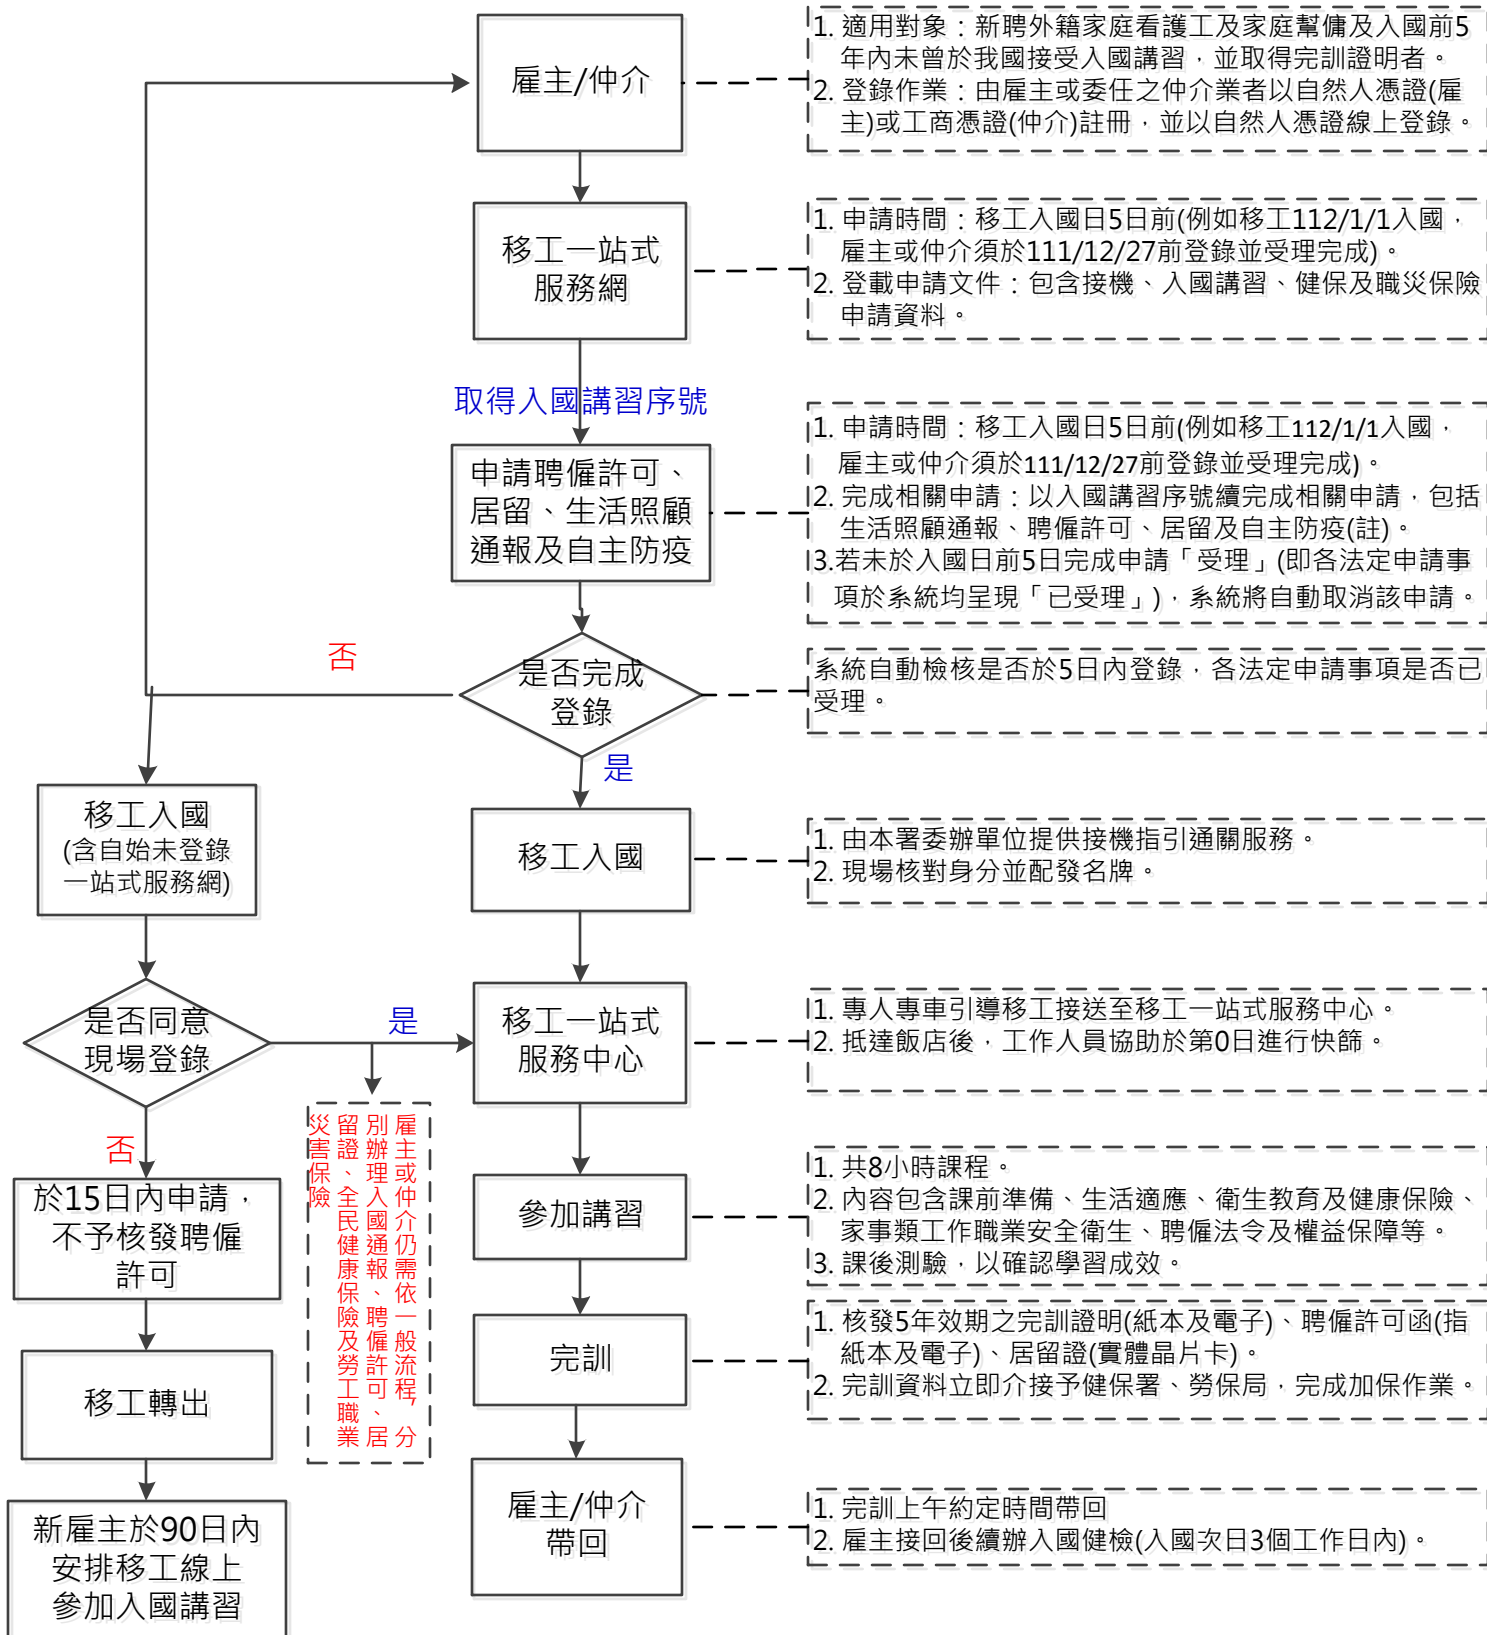

# 移工一站式服務流程圖

112.1.5

## 備註

勞動力發展署聘僱許可申請 (外國人申請案件網路線上申辦系統)

<https://fwapply.wda.gov.tw/efpv/wSite/Control?function=IndexPage>

勞動力發展署生活照顧通報申請 (外國人申請案件網路線上申辦系統)

<https://fwapply.wda.gov.tw/efpv/wSite/Control?function=IndexPage>

移民署居留證申請(外籍移工線上申辦系統)